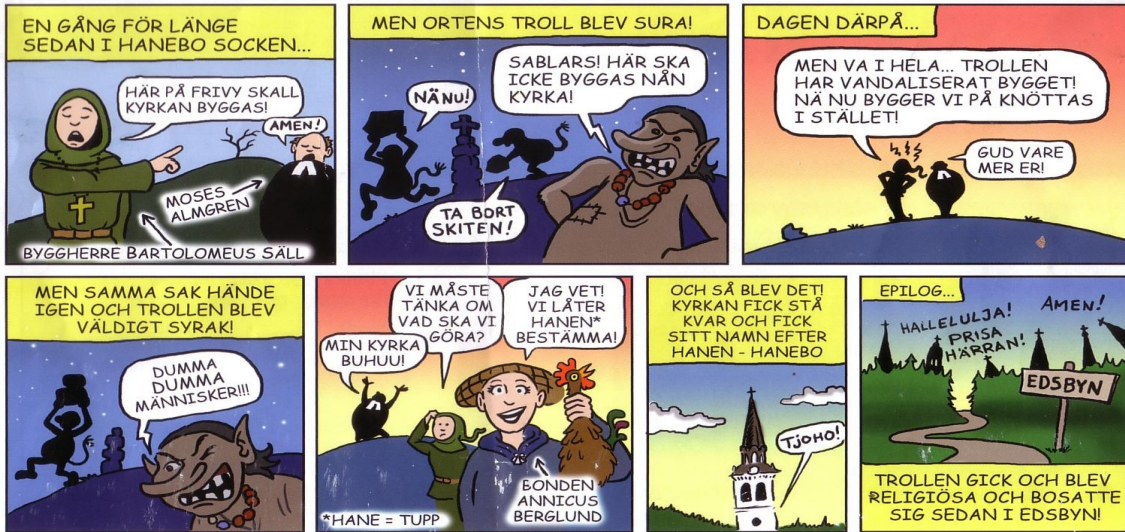

EN SANN HISTORIA FRÅN 1100-TALET

Idé: Sebastian Hansson & Thomas Lothström Illustration: Thomas Lothström